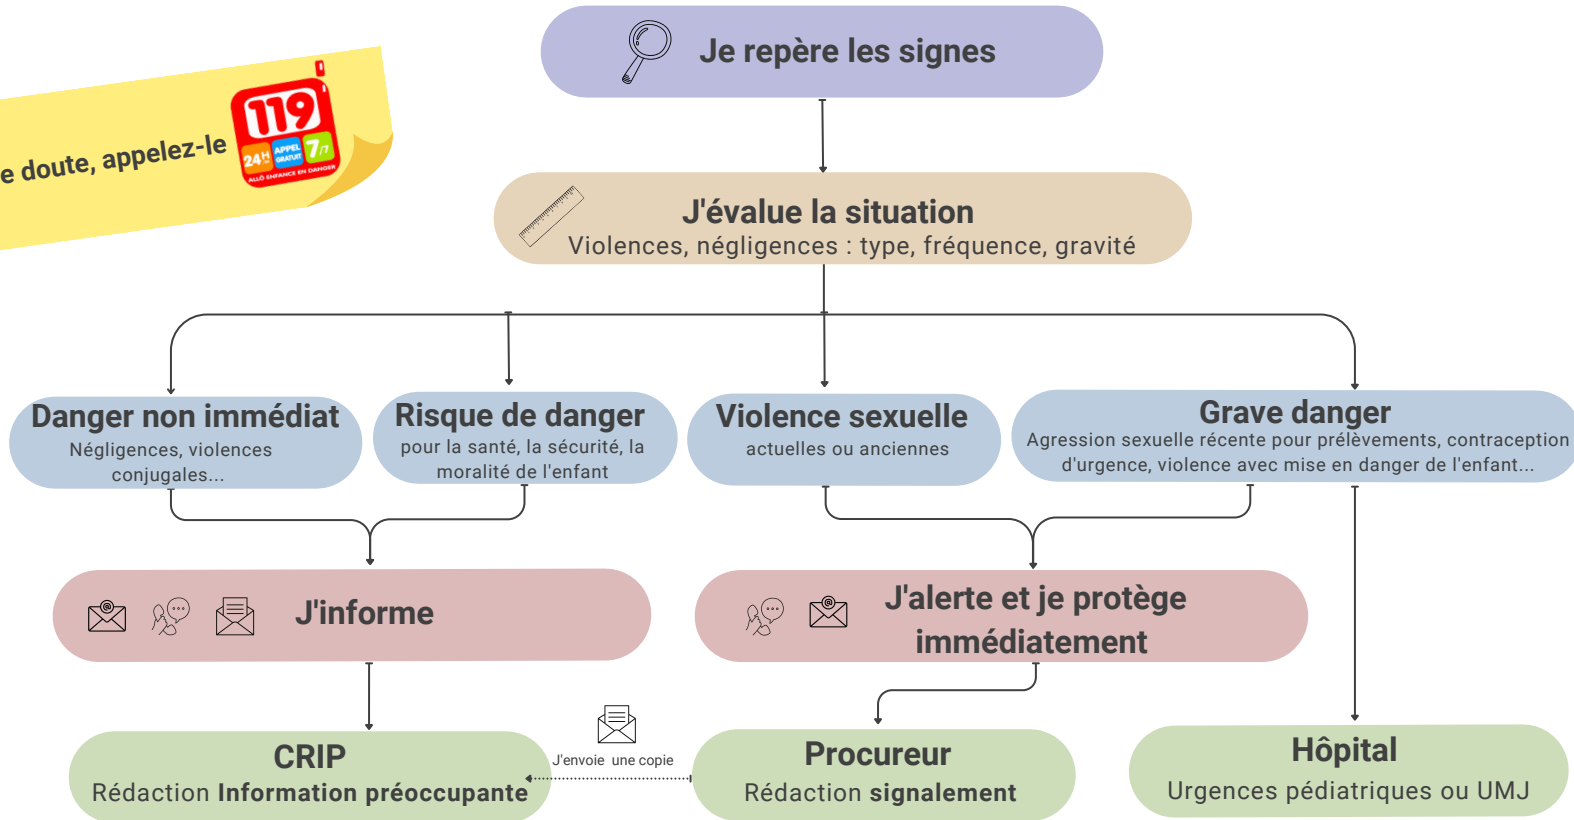

LES VIOLENCES INTRAFAMILIALES ENFANT OU ADOLESCENT EN DANGER

En cas de doute, appelez-le

02 62 90 39 70
Dr Donz : 06 92 09 37 05

crip.dfe@cg974.fr

Direction Enfance Famille
Service CRIP
2 rue de la Source
97488 ST DENIS Cedex